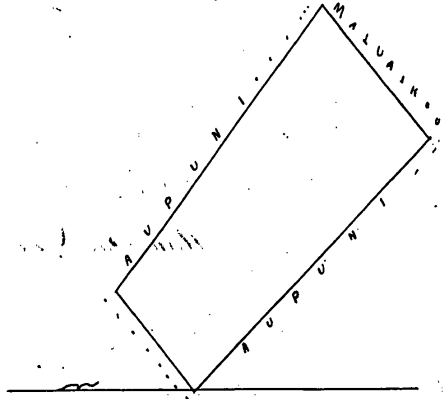

Ulu Pau Loa \$4.00
 W. H. H.

J. M. Robertson
 J. M. Robertson
 J. M. Robertson

Honolulu Mei 10 1852

Hele 10061

Makaila

Waiomas Hawaii

O keia aina o Makaila ma Waiomas Kau E hooia
 ka ma ke kiki Akau a e holo i Kum 5745 Kom 570 shk ma
 ka aina o ke Aupuni 2, Kum 420 shk 15. 40 shk ma ka
 aina o ke Aupuni 3, Kum 51 shk 2.50 shk ma ka aina o ka
 Aupuni 4 Kum 1570 shk ma ka aina o ke Aupuni
 A hiki i kahi i hooia ai I hooia o keia aina ke 10 7/8
 Eka
 Kahu Hawaii Apr 14, 1852
 J. Fuller
 Luna ana aina